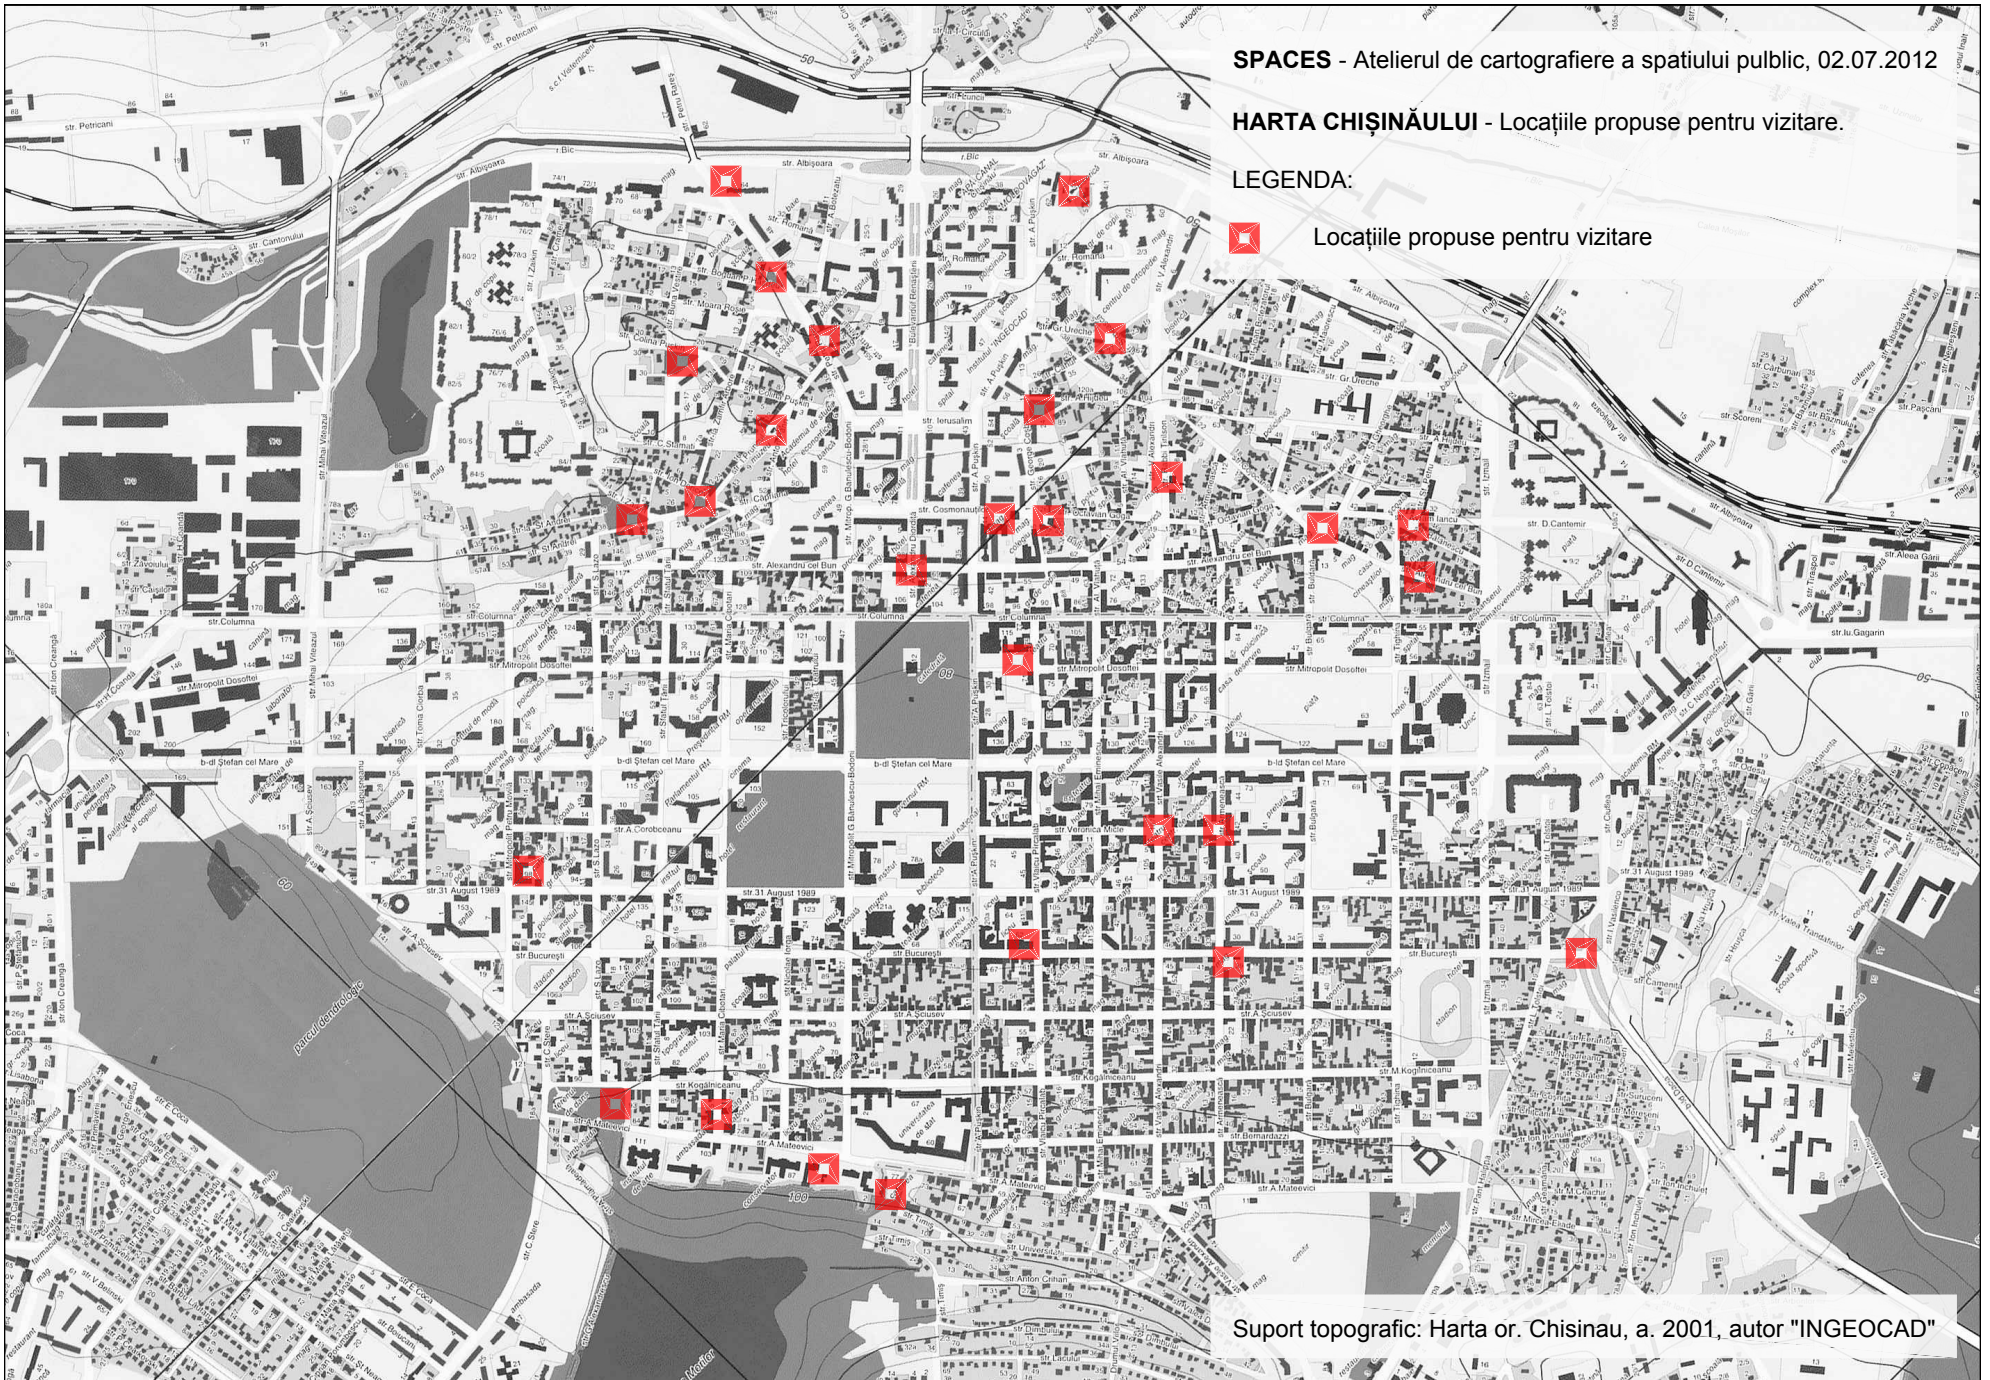

SPACES - Atelierul de cartografiere a spatiului public, 02.07.2012

HARTA CHIȘINĂULUI - Locațiile propuse pentru vizitare.

LEGENDA:

 Locațiile propuse pentru vizitare

Suport topografic: Harta or. Chisinau, a. 2001, autor "INGEOCAD"