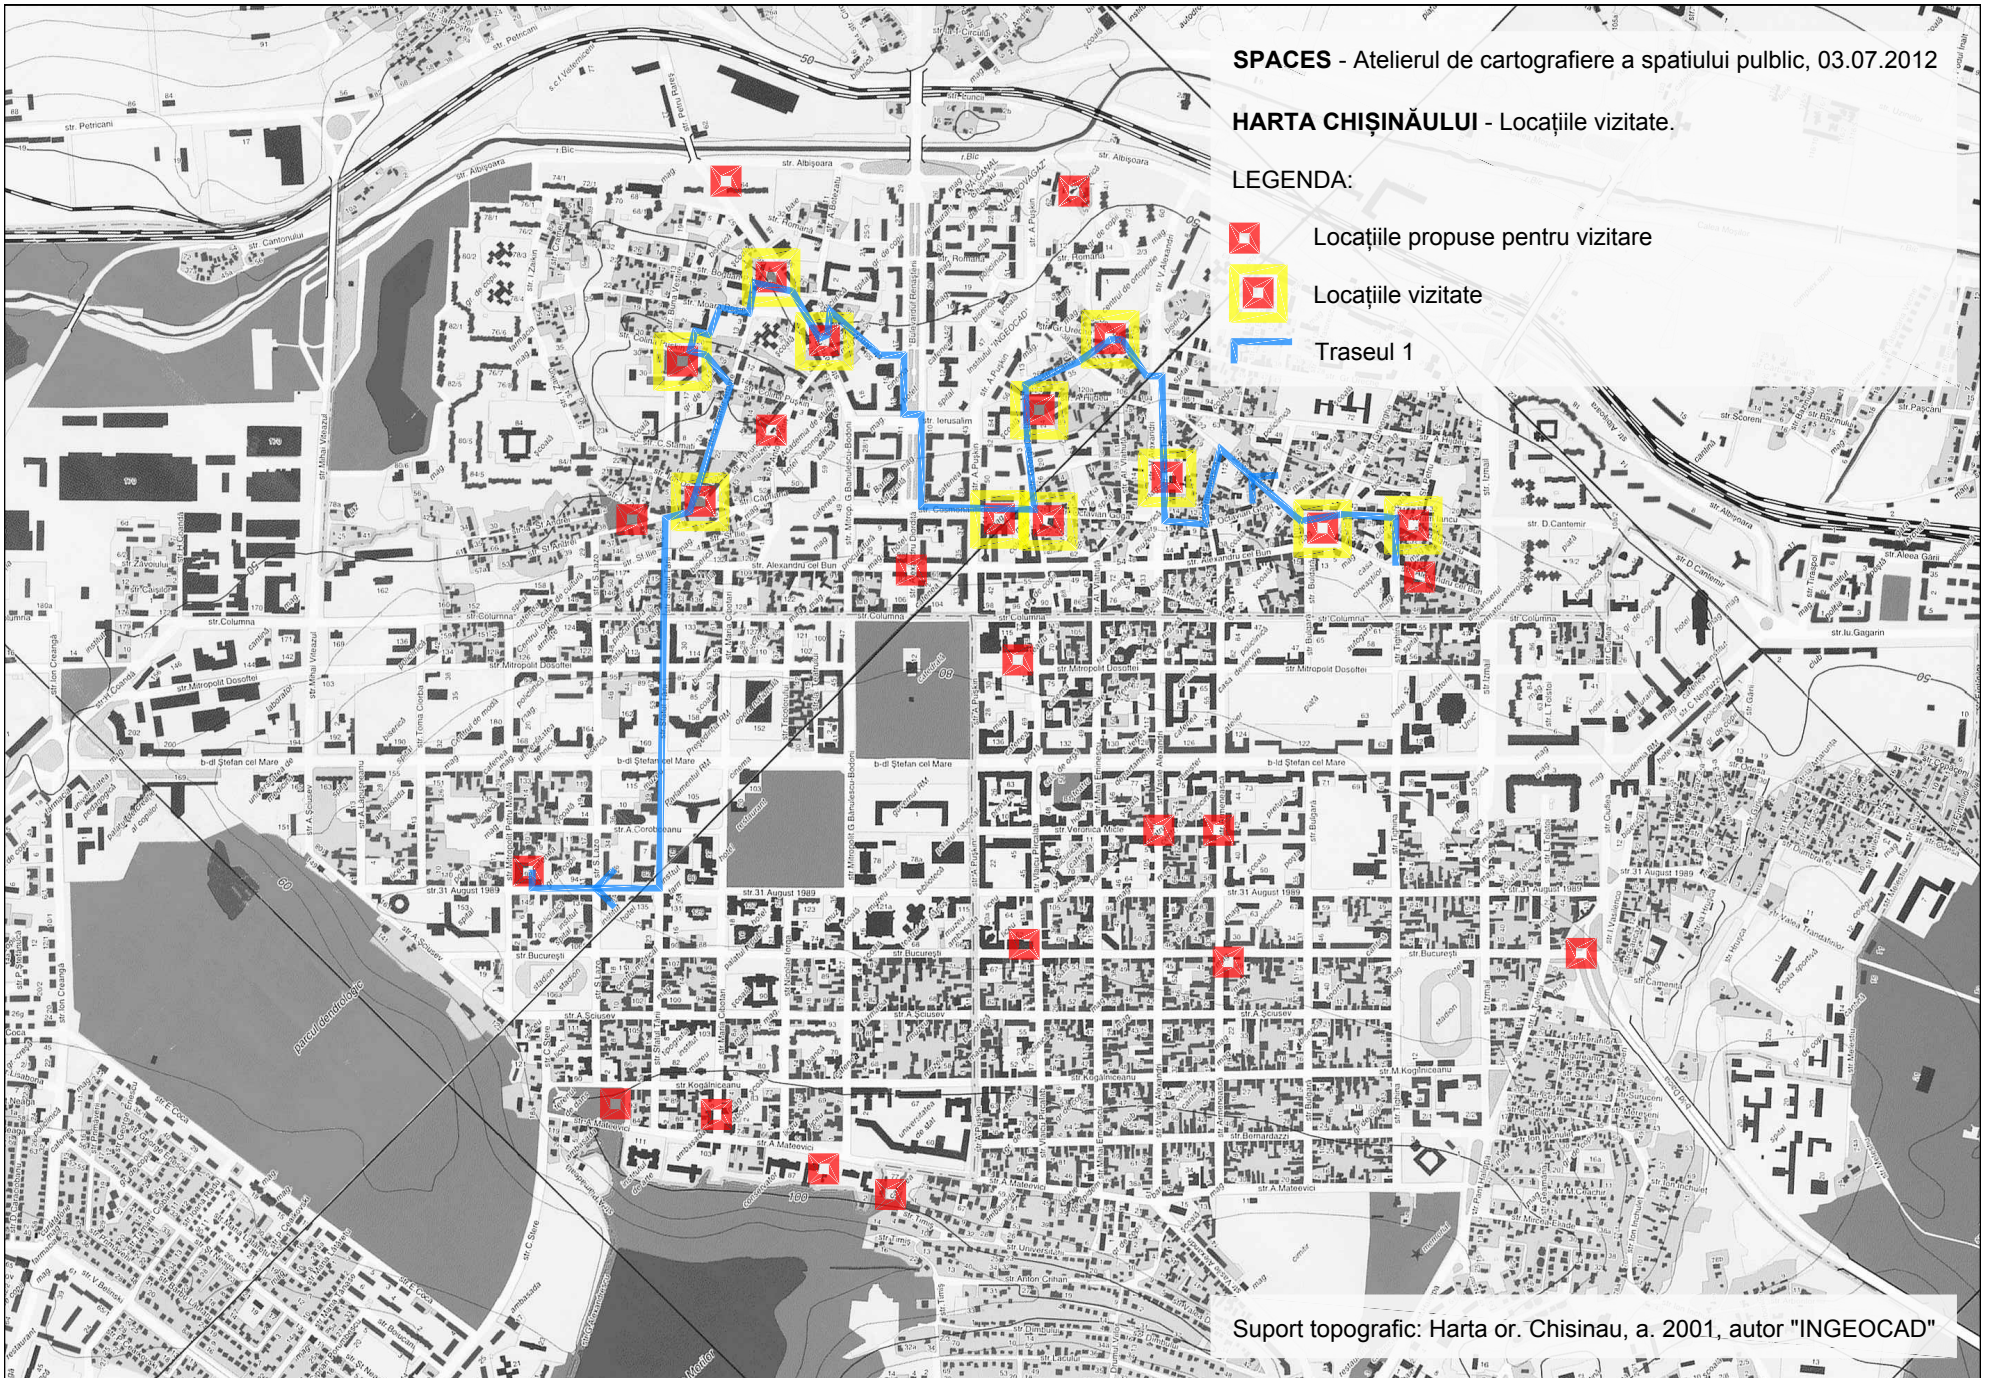

SPACES - Atelierul de cartografiere a spatiului public, 03.07.2012

HARTA CHIȘINĂULUI - Locațiile vizitate.

LEGENDA:

 Locațiile propuse pentru vizitare

 Locațiile vizitate

 Traseul 1

Suport topografic: Harta or. Chisinau, a. 2001, autor "INGEOCAD"